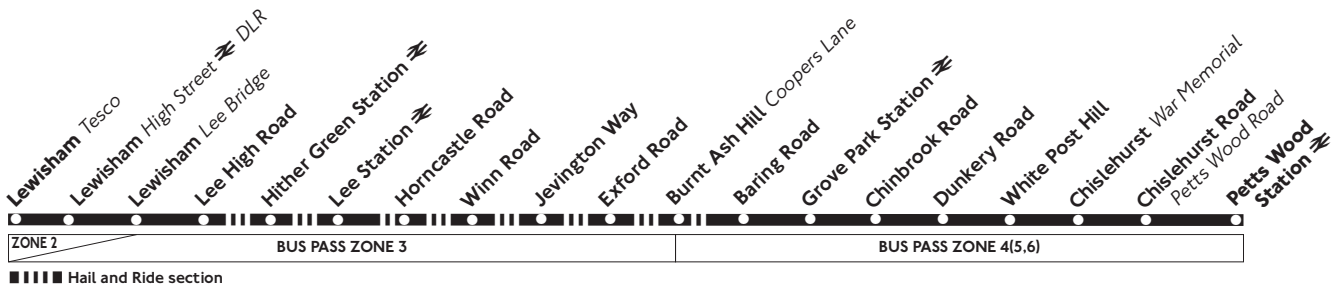

273

Lewisham - Grove Park - Petts Wood

Daily

Mondays to Fridays

Lewisham Tesco	0630	0700	0720	0740	0800	0820	0840	0900	0920	0940		00	20	40	1500	1516	1532	1552	
Lewisham High Street Rennell Street	0632	0702	0722	0742	0802	0822	0842	0902	0922	0942		02	22	42	1502	1518	1534	1554	
Hither Green Station $\rightleftharpoons$	0637	0707	0732	0752	0812	0832	0852	0910	0930	0949	Then	09	29	49	1509	1525	1544	1604	
Lee Station $\rightleftharpoons$	0641	0711	0736	0756	0816	0836	0856	0915	0934	0953	every	13	33	53	u	1513	1529	1549	1609
Burnt Ash Hill Horncastle Road	0643	0713	0738	0758	0818	0838	0858	0917	0936	0955	20 minutes,	15	35	55	n	1515	1533	1553	1613
Horn Park Jevington Way	0646	0716	0741	0801	0821	0841	0901	0920	0939	0958	at these	18	38	58	t	1518	1536	1556	1616
Grove Park Station $\rightleftharpoons$	0651	0721	0746	0806	0826	0846	0906	0925	0944	1003	minutes	23	43	03	i	1523	1541	1601	1621
Dunkery Road Court Farm Road	0657	0727	0752	0812	0832	0852	0912	0931	0950	1009	past the	29	49	09	l	1529	1549	1609	1629
Chislehurst War Memorial	0705	0735	0800	0820	0840	0900	0920	0939	0958	1017	hour	37	57	17		1537	1557	1617	1637
Chislehurst Road Petts Wood Road	0711	0741	0806	0826	0846	0906	0926	0945	1004	1023		43	03	23		1543	1603	1623	1643
Petts Wood Station $\rightleftharpoons$	0715	0745	0810	0830	0850	0910	0930	0949	1008	1027		47	07	27		1547	1607	1627	1647

Lewisham Tesco	1612	1632	1652	1712	1732	1752	1812	1832	1900	1930	2000	2030		00	30	2300	2330	
Lewisham High Street Rennell Street	1614	1634	1654	1714	1734	1754	1814	1834	1902	1932	2002	2032		02	32	2302	2332	
Hither Green Station $\rightleftharpoons$	1624	1644	1704	1724	1744	1804	1824	1843	1909	1938	2007	2037	Then	07	37	2307	2337	
Lee Station $\rightleftharpoons$	1629	1649	1709	1729	1749	1809	1829	1848	1913	1942	2011	2041	every	11	41	2311	2341	
Burnt Ash Hill Horncastle Road	1633	1653	1713	1733	1753	1813	1833	1851	1915	1944	2013	2043	30 minutes,	13	43	2313	2343	
Horn Park Jevington Way	1636	1656	1716	1736	1756	1816	1836	1854	1918	1947	2016	2046	at these	16	46	until	2316	2346
Grove Park Station $\rightleftharpoons$	1641	1701	1721	1741	1801	1821	1841	1858	1922	1951	2020	2050	minutes	20	50	2320	2350	
Dunkery Road Court Farm Road	1649	1709	1729	1749	1809	1829	1847	1903	1927	1956	2025	2055	past the	25	55	2325	2355	
Chislehurst War Memorial	1657	1717	1737	1757	1817	1837	1853	1909	1933	2002	2031	2101	hour	31	01	2331	0001	
Chislehurst Road Petts Wood Road	1703	1723	1743	1803	1823	1843	1859	1915	1939	2007	2036	2106		36	06	2336	0006	
Petts Wood Station $\rightleftharpoons$	1707	1727	1747	1807	1827	1847	1903	1919	1943	2010	2039	2109		39	09	2339	0009	

Saturday (also Good Friday)